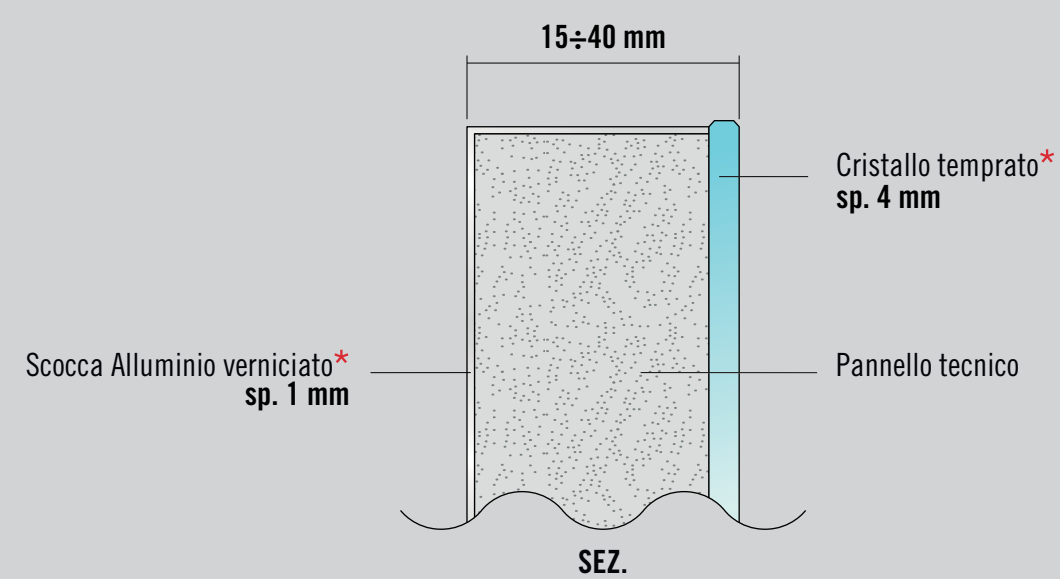

Quick VARIA