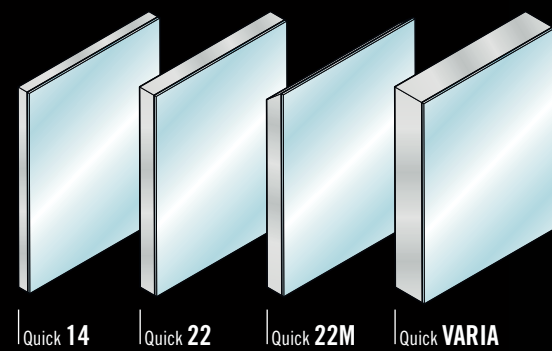

# Anta QUICK

SCocca ANTA IN ALLUMINIO VERNICIATO  
PER VETRO Sp. 4 mm

## Un'anta leggera e funzionale.

Quick ha struttura unica accoppiata ad un cristallo temprato: elementi che permettono una personalizzazione con molteplici finiture e colori. L'assemblaggio è perfetto. Quick è un'anta in alluminio e cristallo, leggera e resistente, che ha come anima un pannello tecnico.