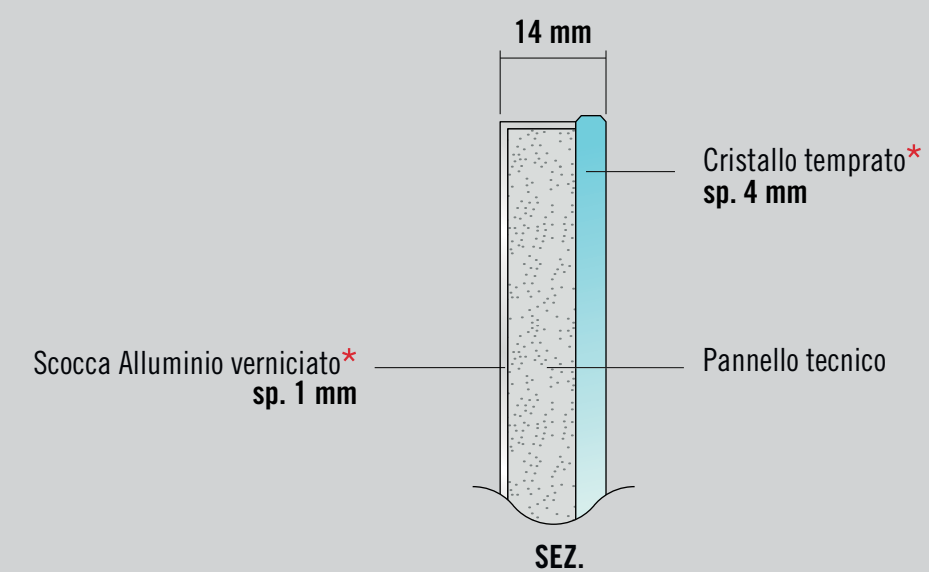

Anta QUICK

SCocca ANTA IN ALLUMINIO VERNICIATO
PER VETRO Sp. 4 mm

Un'anta leggera e funzionale.

Quick ha struttura unica accoppiata ad un cristallo temprato: elementi che permettono una personalizzazione con molteplici finiture e colori. L'assemblaggio è perfetto. Quick è un'anta in alluminio e cristallo, leggera e resistente, che ha come anima un pannello tecnico.