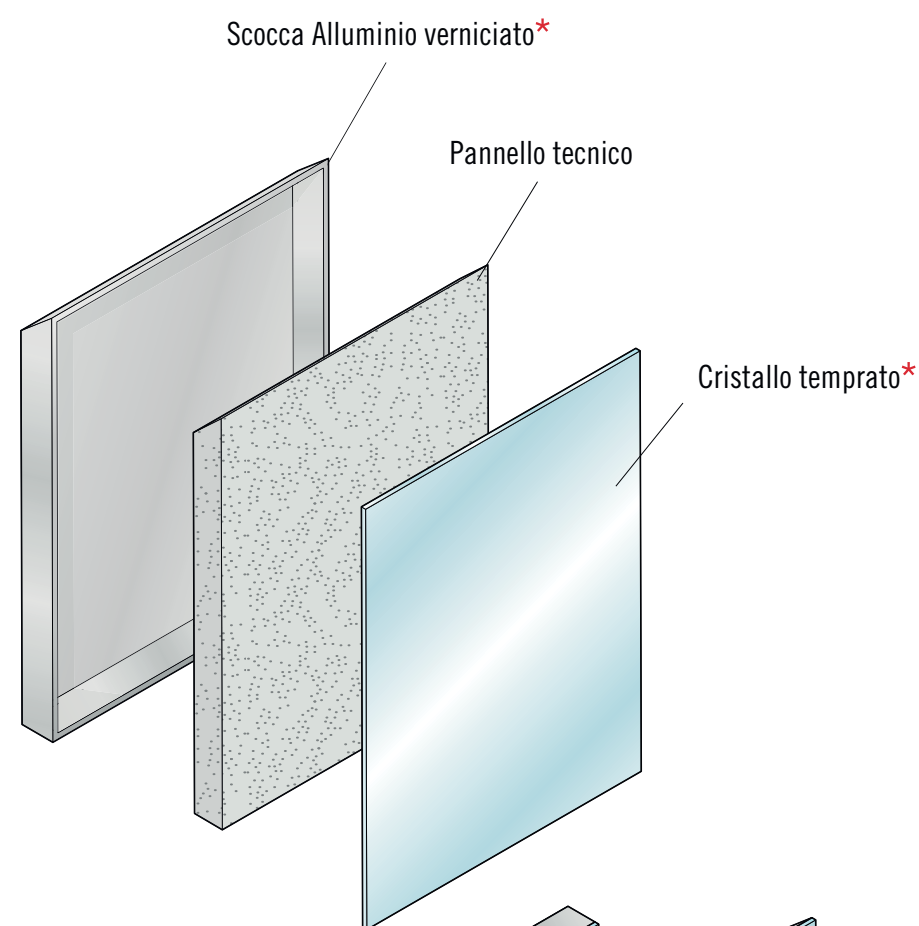

# Anta QUICK

SCocca ANTA IN ALLUMINIO VERNICIATO  
PER VETRO Sp. 4 mm

## Un'anta leggera e funzionale.

Quick ha struttura unica accoppiata ad un cristallo temprato: elementi che permettono una personalizzazione con molteplici finiture e colori. L'assemblaggio è perfetto. Quick è un'anta in alluminio e cristallo, leggera e resistente, che ha come anima un pannello tecnico.

Quick 14

Quick 22

Quick 22M

Quick VARIA

Quick 14

\*Finiture a richiesta

\*Finiture a richiesta

Quick 22