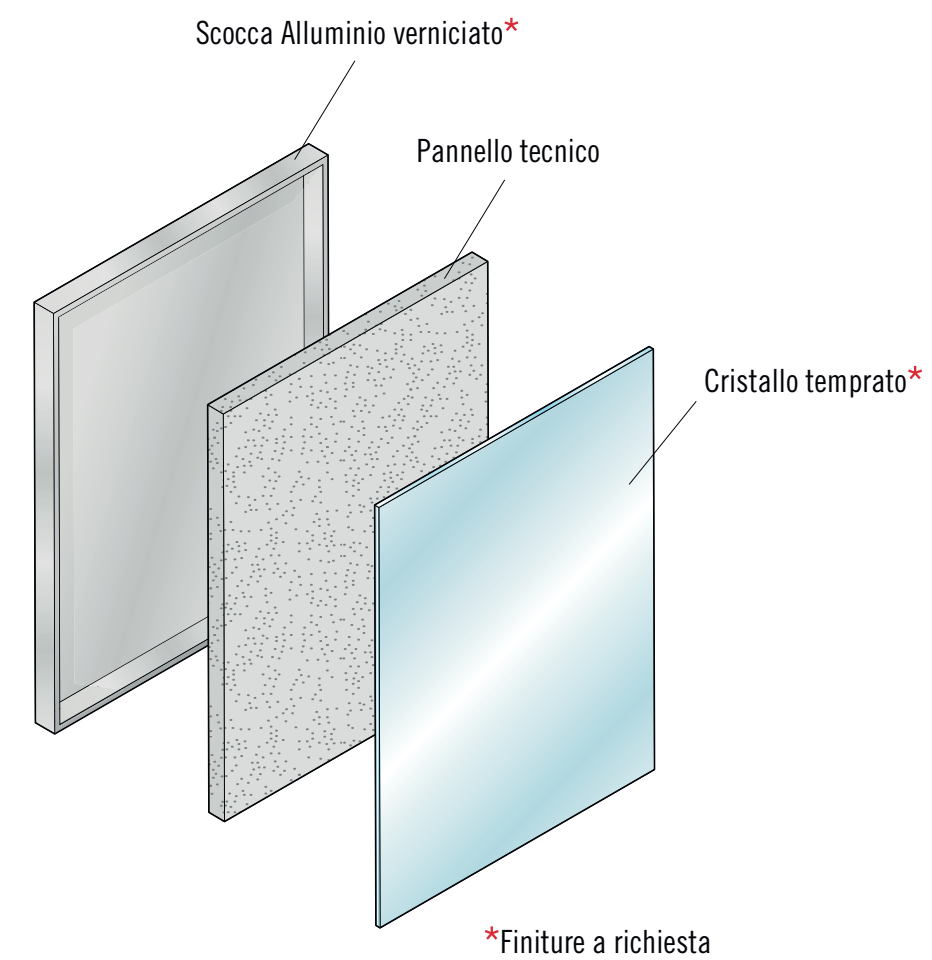

# Anta QUICK

SCocca ANTA IN ALLUMINIO VERNICIATO  
PER VETRO Sp. 4 mm

## Un'anta leggera e funzionale.

Quick ha struttura unica accoppiata ad un cristallo temprato: elementi che permettono una personalizzazione con molteplici finiture e colori. L'assemblaggio è perfetto. Quick è un'anta in alluminio e cristallo, leggera e resistente, che ha come anima un pannello tecnico.

Quick 14

Quick 22

Quick 22M

Quick VARIA

Quick 14

\*Finiture a richiesta

\*Finiture a richiesta

Quick 22