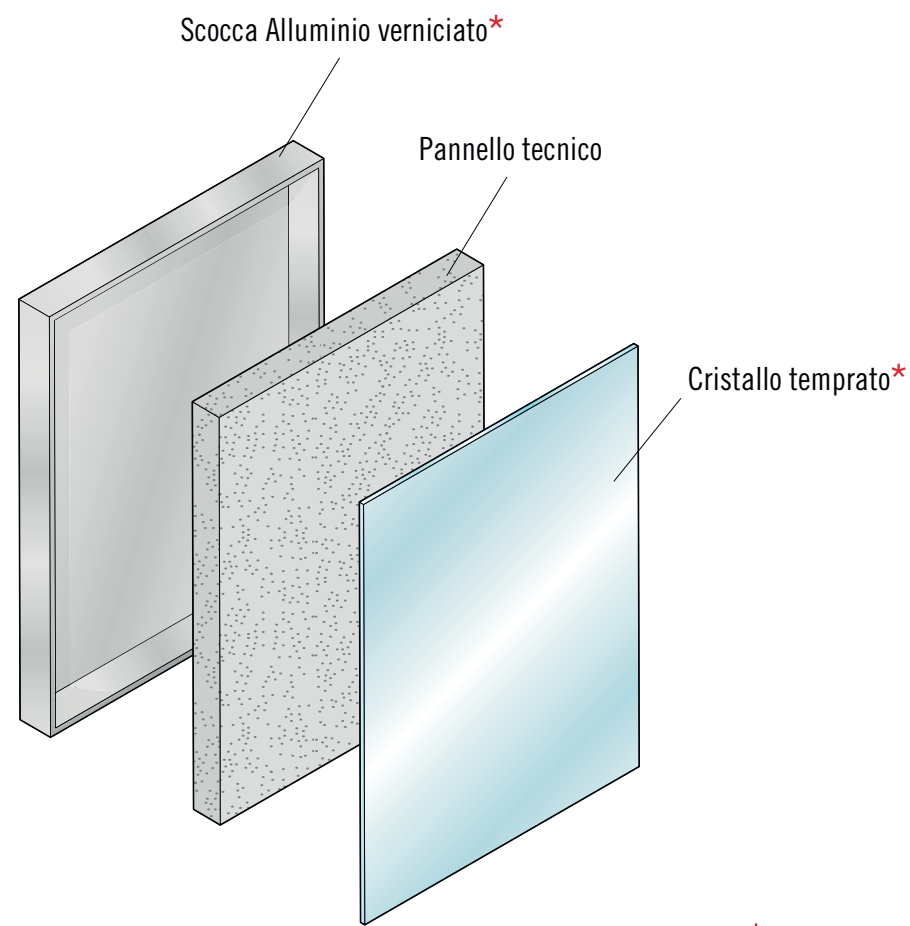

# Anta QUICK

SCocca ANTA IN ALLUMINIO VERNICIATO  
PER VETRO Sp. 4 mm

## Un'anta leggera e funzionale.

Quick ha struttura unica accoppiata ad un cristallo temprato: elementi che permettono una personalizzazione con molteplici finiture e colori. L'assemblaggio è perfetto. Quick è un'anta in alluminio e cristallo, leggera e resistente, che ha come anima un pannello tecnico.

Quick 14

Quick 22

Quick 22M

Quick VARIA

Quick 14

\*Finiture a richiesta

\*Finiture a richiesta

Quick 22