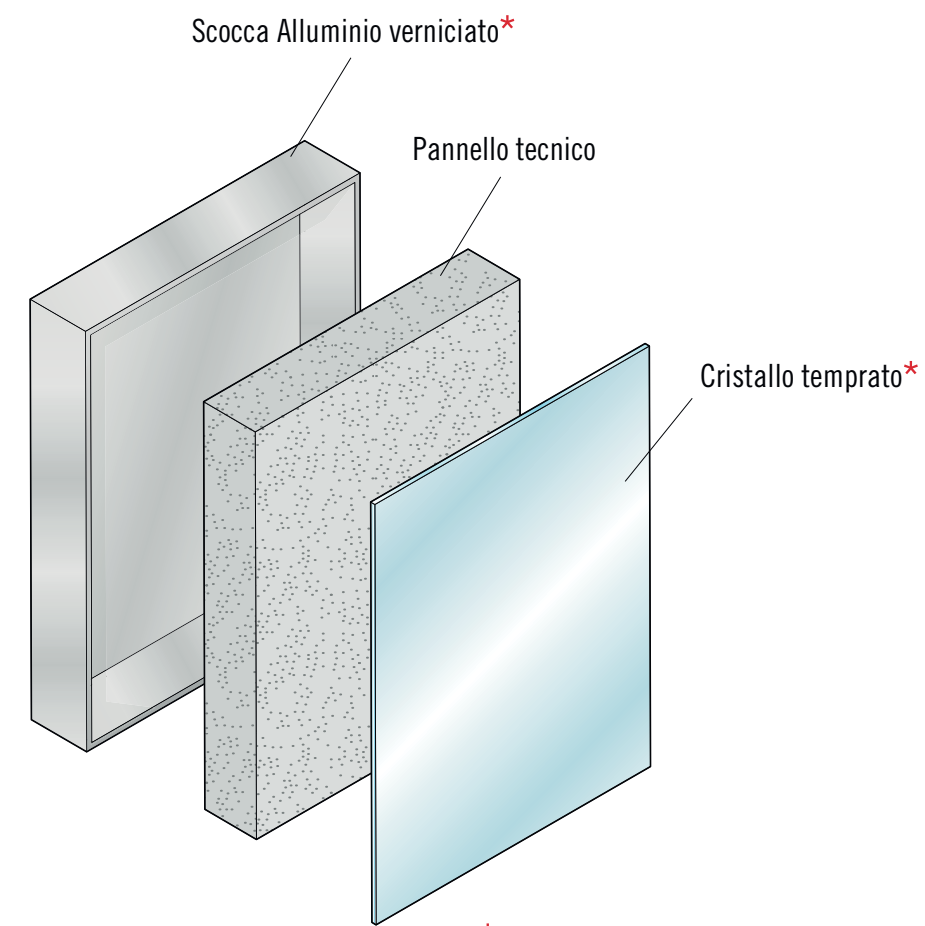

# Anta QUICK

SCocca ANTA IN ALLUMINIO VERNICIATO  
PER VETRO Sp. 4 mm

## Un'anta leggera e funzionale.

Quick ha struttura unica accoppiata ad un cristallo temprato: elementi che permettono una personalizzazione con molteplici finiture e colori. L'assemblaggio è perfetto. Quick è un'anta in alluminio e cristallo, leggera e resistente, che ha come anima un pannello tecnico.

Quick 14

Quick 22

Quick 22M

Quick VARIA

Quick 14

\*Finiture a richiesta

\*Finiture a richiesta

Quick 22