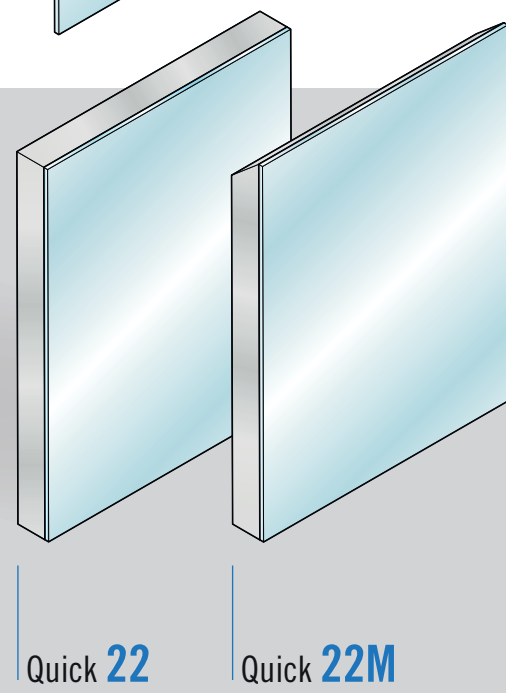

# Anta QUICK

SCocca ANTA IN ALLUMINIO VERNICIATO  
PER VETRO Sp. 4 mm

## Un'anta leggera e funzionale.

Quick ha struttura unica accoppiata ad un cristallo temprato: elementi che permettono una personalizzazione con molteplici finiture e colori. L'assemblaggio è perfetto. Quick è un'anta in alluminio e cristallo, leggera e resistente, che ha come anima un pannello tecnico.

Quick 14

Quick 22

Quick 22M

Quick VARIA

Quick 14

\*Finiture a richiesta

\*Finiture a richiesta

Quick 22