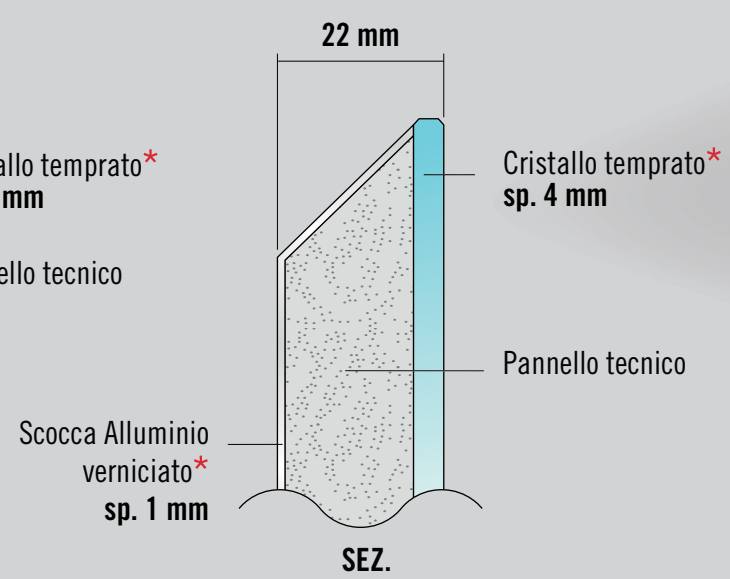

## Un'anta leggera e funzionale.

Quick ha struttura unica accoppiata ad un cristallo temprato: elementi che permettono una personalizzazione con molteplici finiture e colori. L'assemblaggio è perfetto. Quick è un'anta in alluminio e cristallo, leggera e resistente, che ha come anima un pannello tecnico.

Quick 14

Quick 22

Quick 22M

Quick VARIA

Quick 14

\*Finiture a richiesta

\*Finiture a richiesta

Quick 22