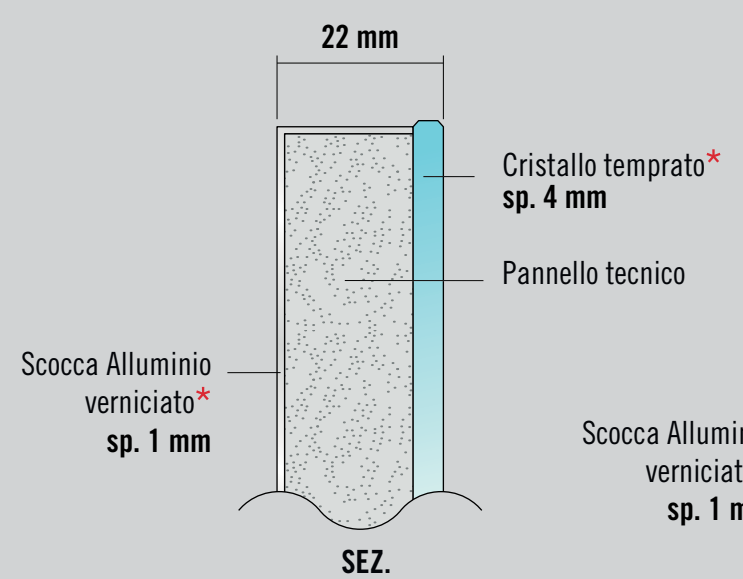

## Un'anta leggera e funzionale.

Quick ha struttura unica accoppiata ad un cristallo temprato: elementi che permettono una personalizzazione con molteplici finiture e colori. L'assemblaggio è perfetto. Quick è un'anta in alluminio e cristallo, leggera e resistente, che ha come anima un pannello tecnico.

Quick 14

Quick 22

Quick 22M

Quick VARIA

Quick 14

\*Finiture a richiesta

\*Finiture a richiesta

Quick 22